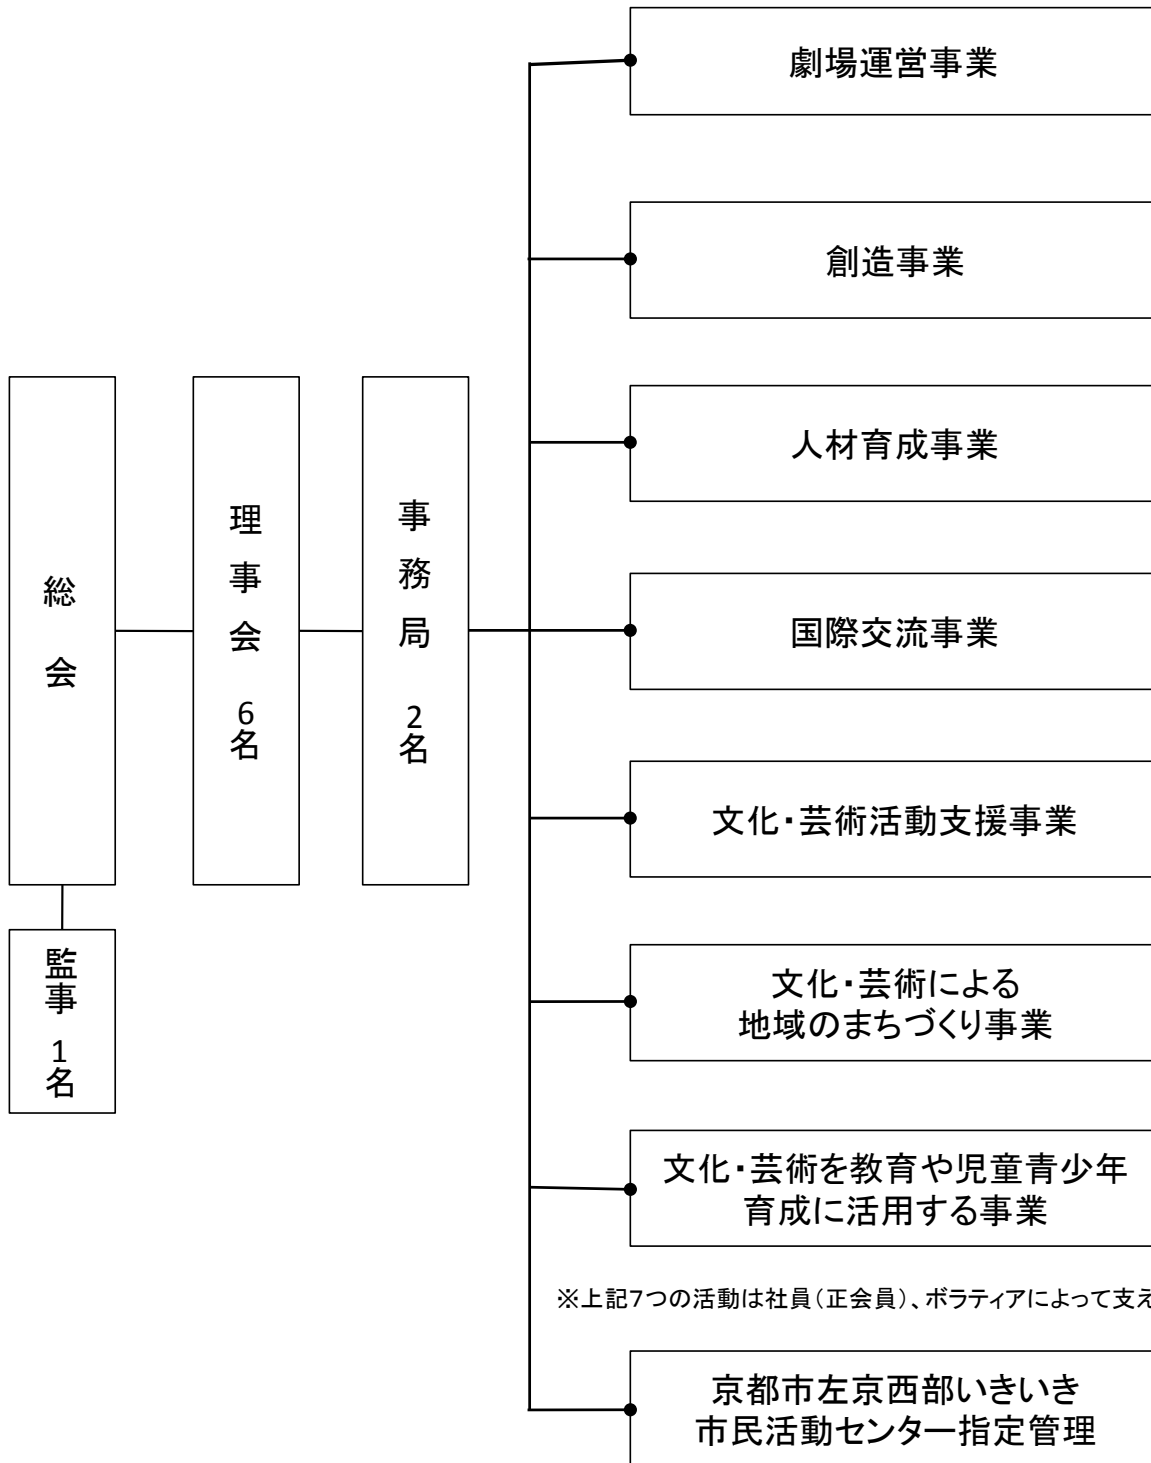

特定非営利活動法人 劇研 組織図

※上記7つの活動は社員（正会員）、ボランティアによって支えられている

※常勤職員4名ほど従事